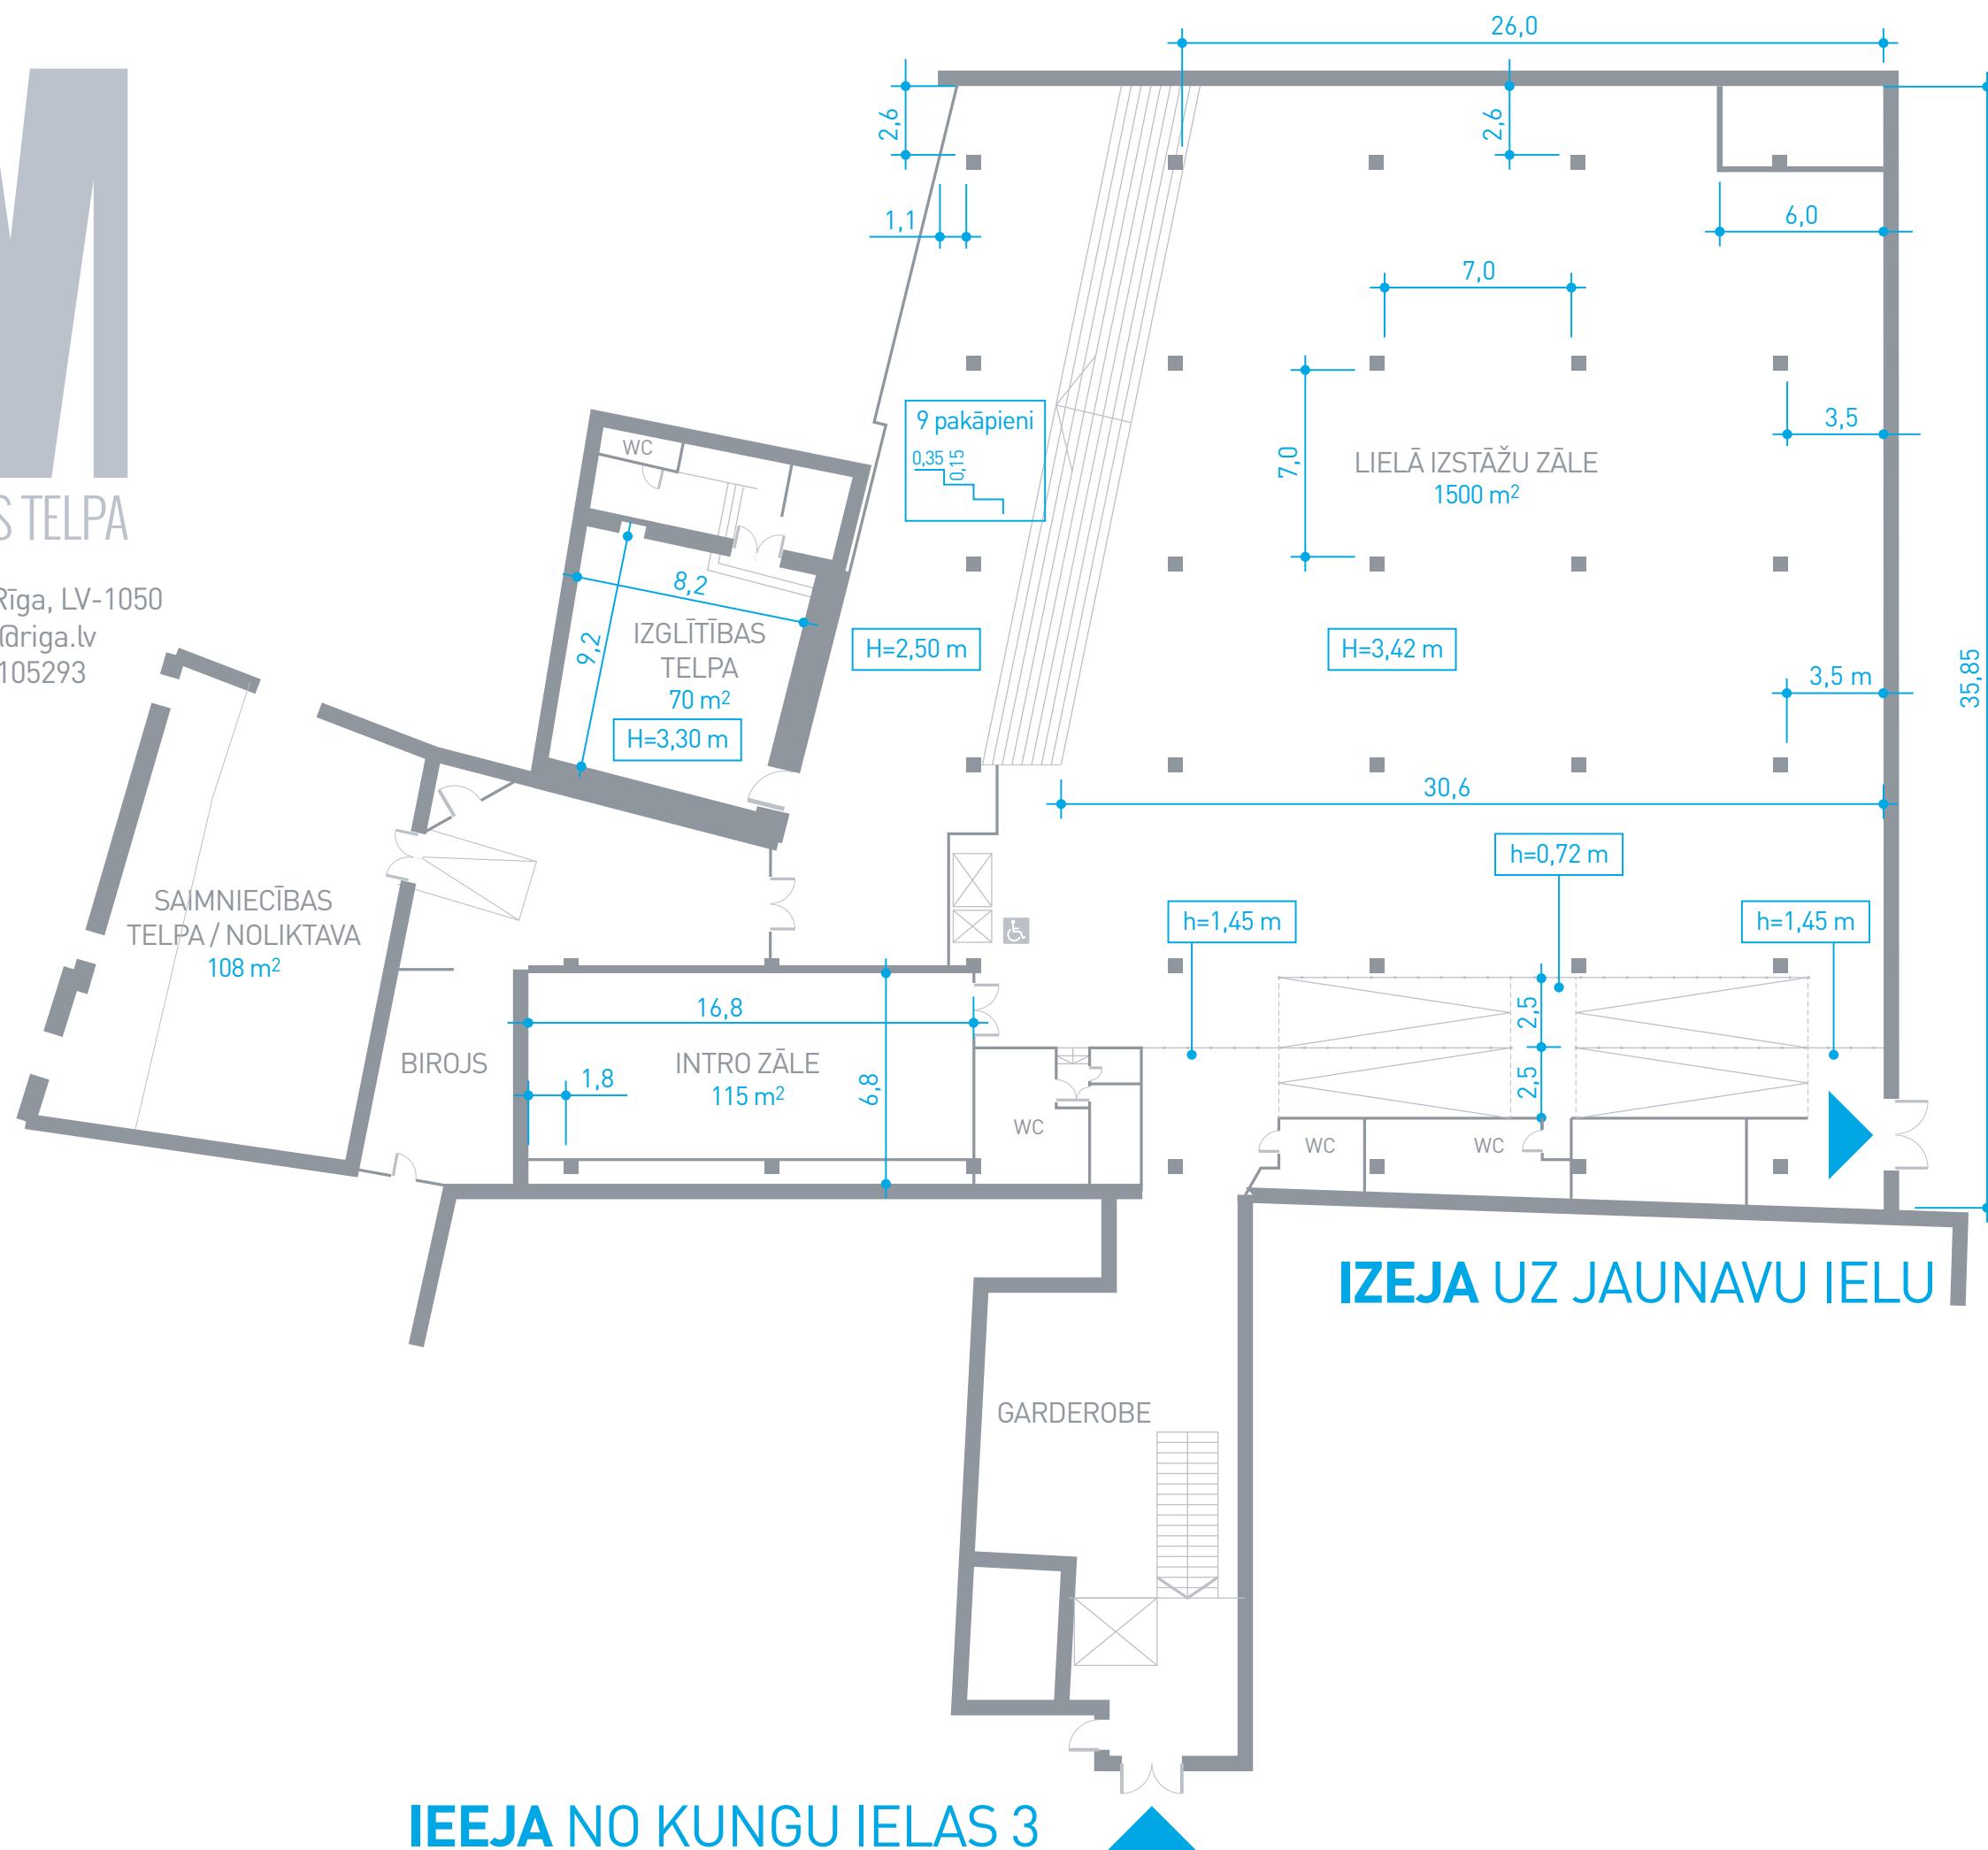

RĪGAS MĀKSLAS TELPA

Adrese: Kungu iela 3, Rīga, LV-1050

E-pasts: maklastelpa@riga.lv

Tālrunis: 67105490, 67105293

IEEJA NO KUNGU IELAS 3

IZEJA UZ JAUNAVU IELU